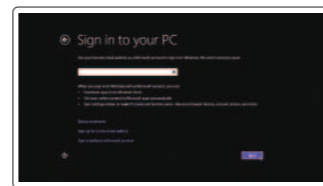

2 Finish Windows setup

Utfør Windows installation | Suorita Windows-asennus loppuun
Fullfør oppsett av Windows | Slutför Windows-inställningen

Enable security and updates

Aktivér sikkerhed og opdateringer
Ota suojaus ja päivitykset käyttöön
Aktiver sikkerhet og oppdateringer
Aktivera säkerhet och uppdateringar

Connect to your network

Opret forbindelse til netværket
Muodosta verkkoyhteys
Koble deg til nettverket ditt
Anslut till ditt nätverk

Sign in to your Microsoft account or create a local account

Log på din Microsoft-konto eller opret en lokal konto
Kirjaudu Microsoft-tilillesi tai luo uusi tili
Logg inn på Microsoft-kontoen din eller opprett en lokal konto
Logga in till ditt Microsoft-konto eller skapa ett lokalt konto