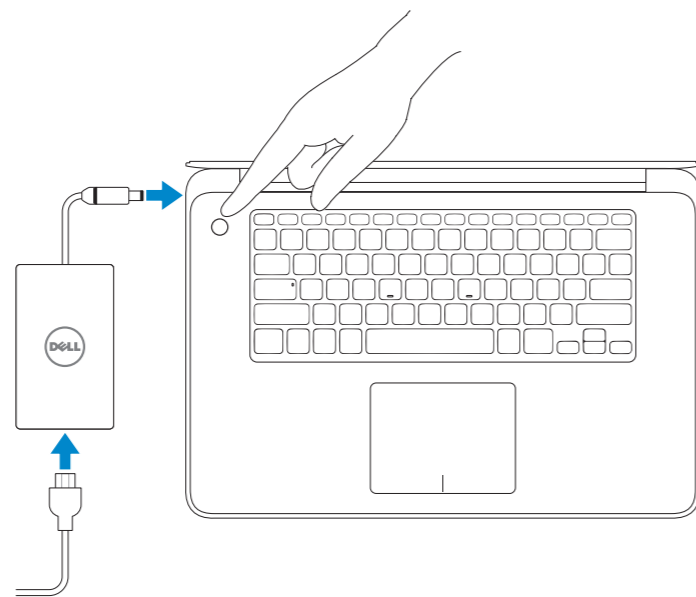

DELL PRECISION M3800

Quick Start Guide

Hurtig startguide
Pikaopas
Hurtigstart
Snabbstartguide

1 Connect the power adapter and turn on your computer

Tilslut strømadapteren og tænd computeren
Kytke verkkolaite ja käynnistä taulutietokone
Koble til strømforsyningen og slå på datamaskinen
Anslut nätadaptren och slå på datorn